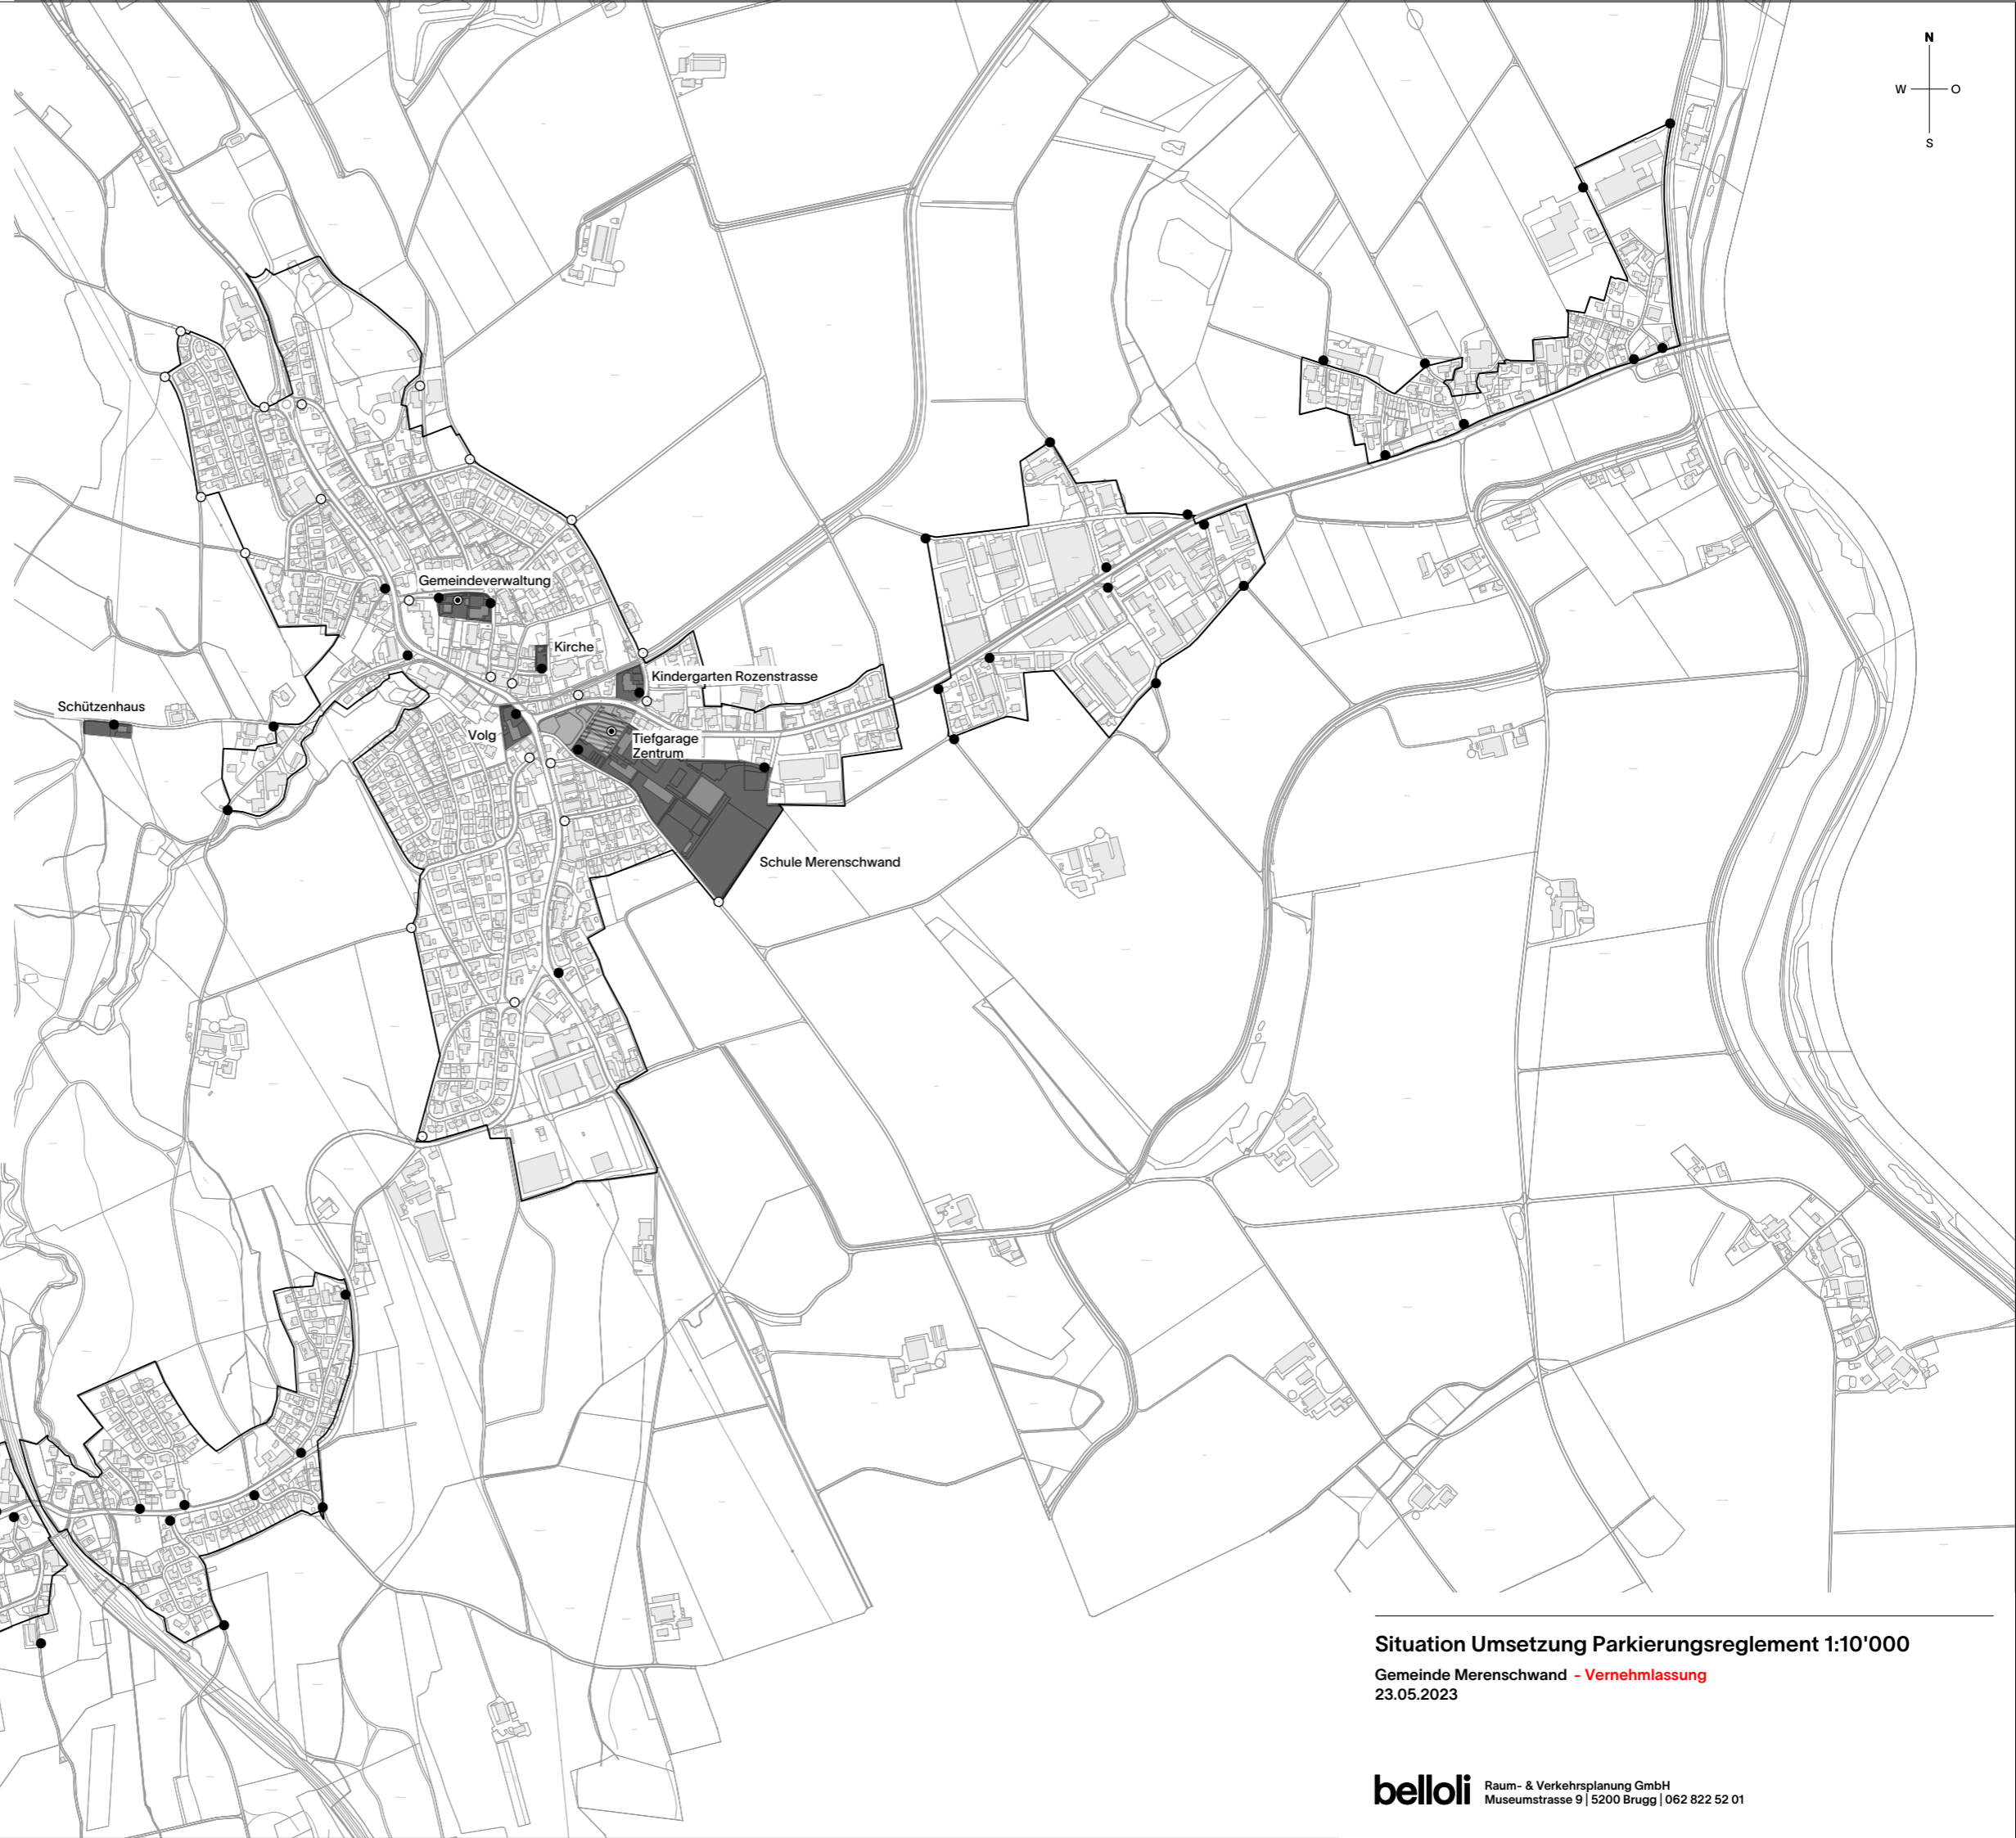

Zone 1 - Siedlungsgebiet
Montag - Sonntag
00.00 - 24.00 Uhr
max. 4h oder Parkierungsbewilligung

Zone 1 - öffentliche Parkplätze
Montag - Sonntag
00.00 - 24.00 Uhr
max. 4h oder Parkierungsbewilligung

Zone 2 - Tiefgarage Zentrum
Montag - Sonntag
00.00 - 24.00 Uhr
oder mit Parkierungsbewilligung

Kiesplatz Schule Merenschwand
Parkieren verboten,
ausgenommen Lehrpersonen

● neuer Signalstandort
○ best. Signalstandort
◎ Parkuhr

Situation Umsetzung Parkierungsreglement 1:10'000
Gemeinde Merenschwand - Vernehmlassung
23.05.2023