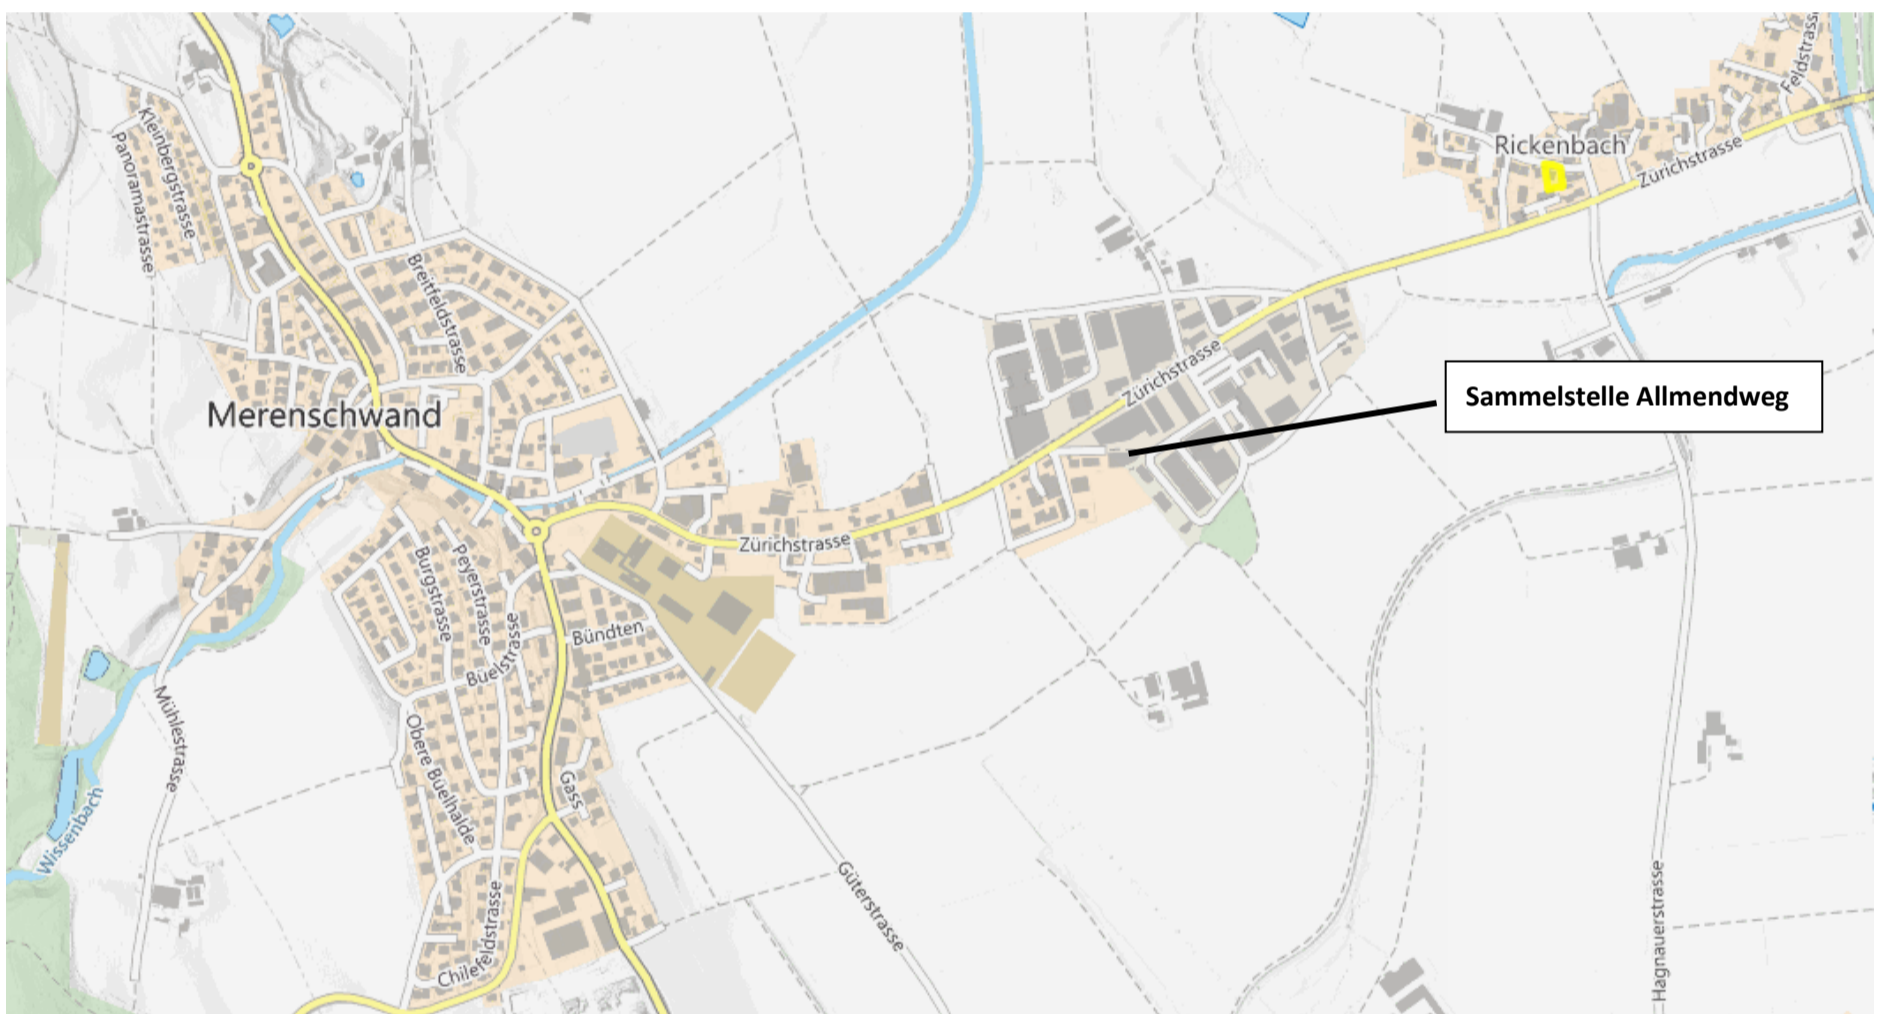

Merenschwand